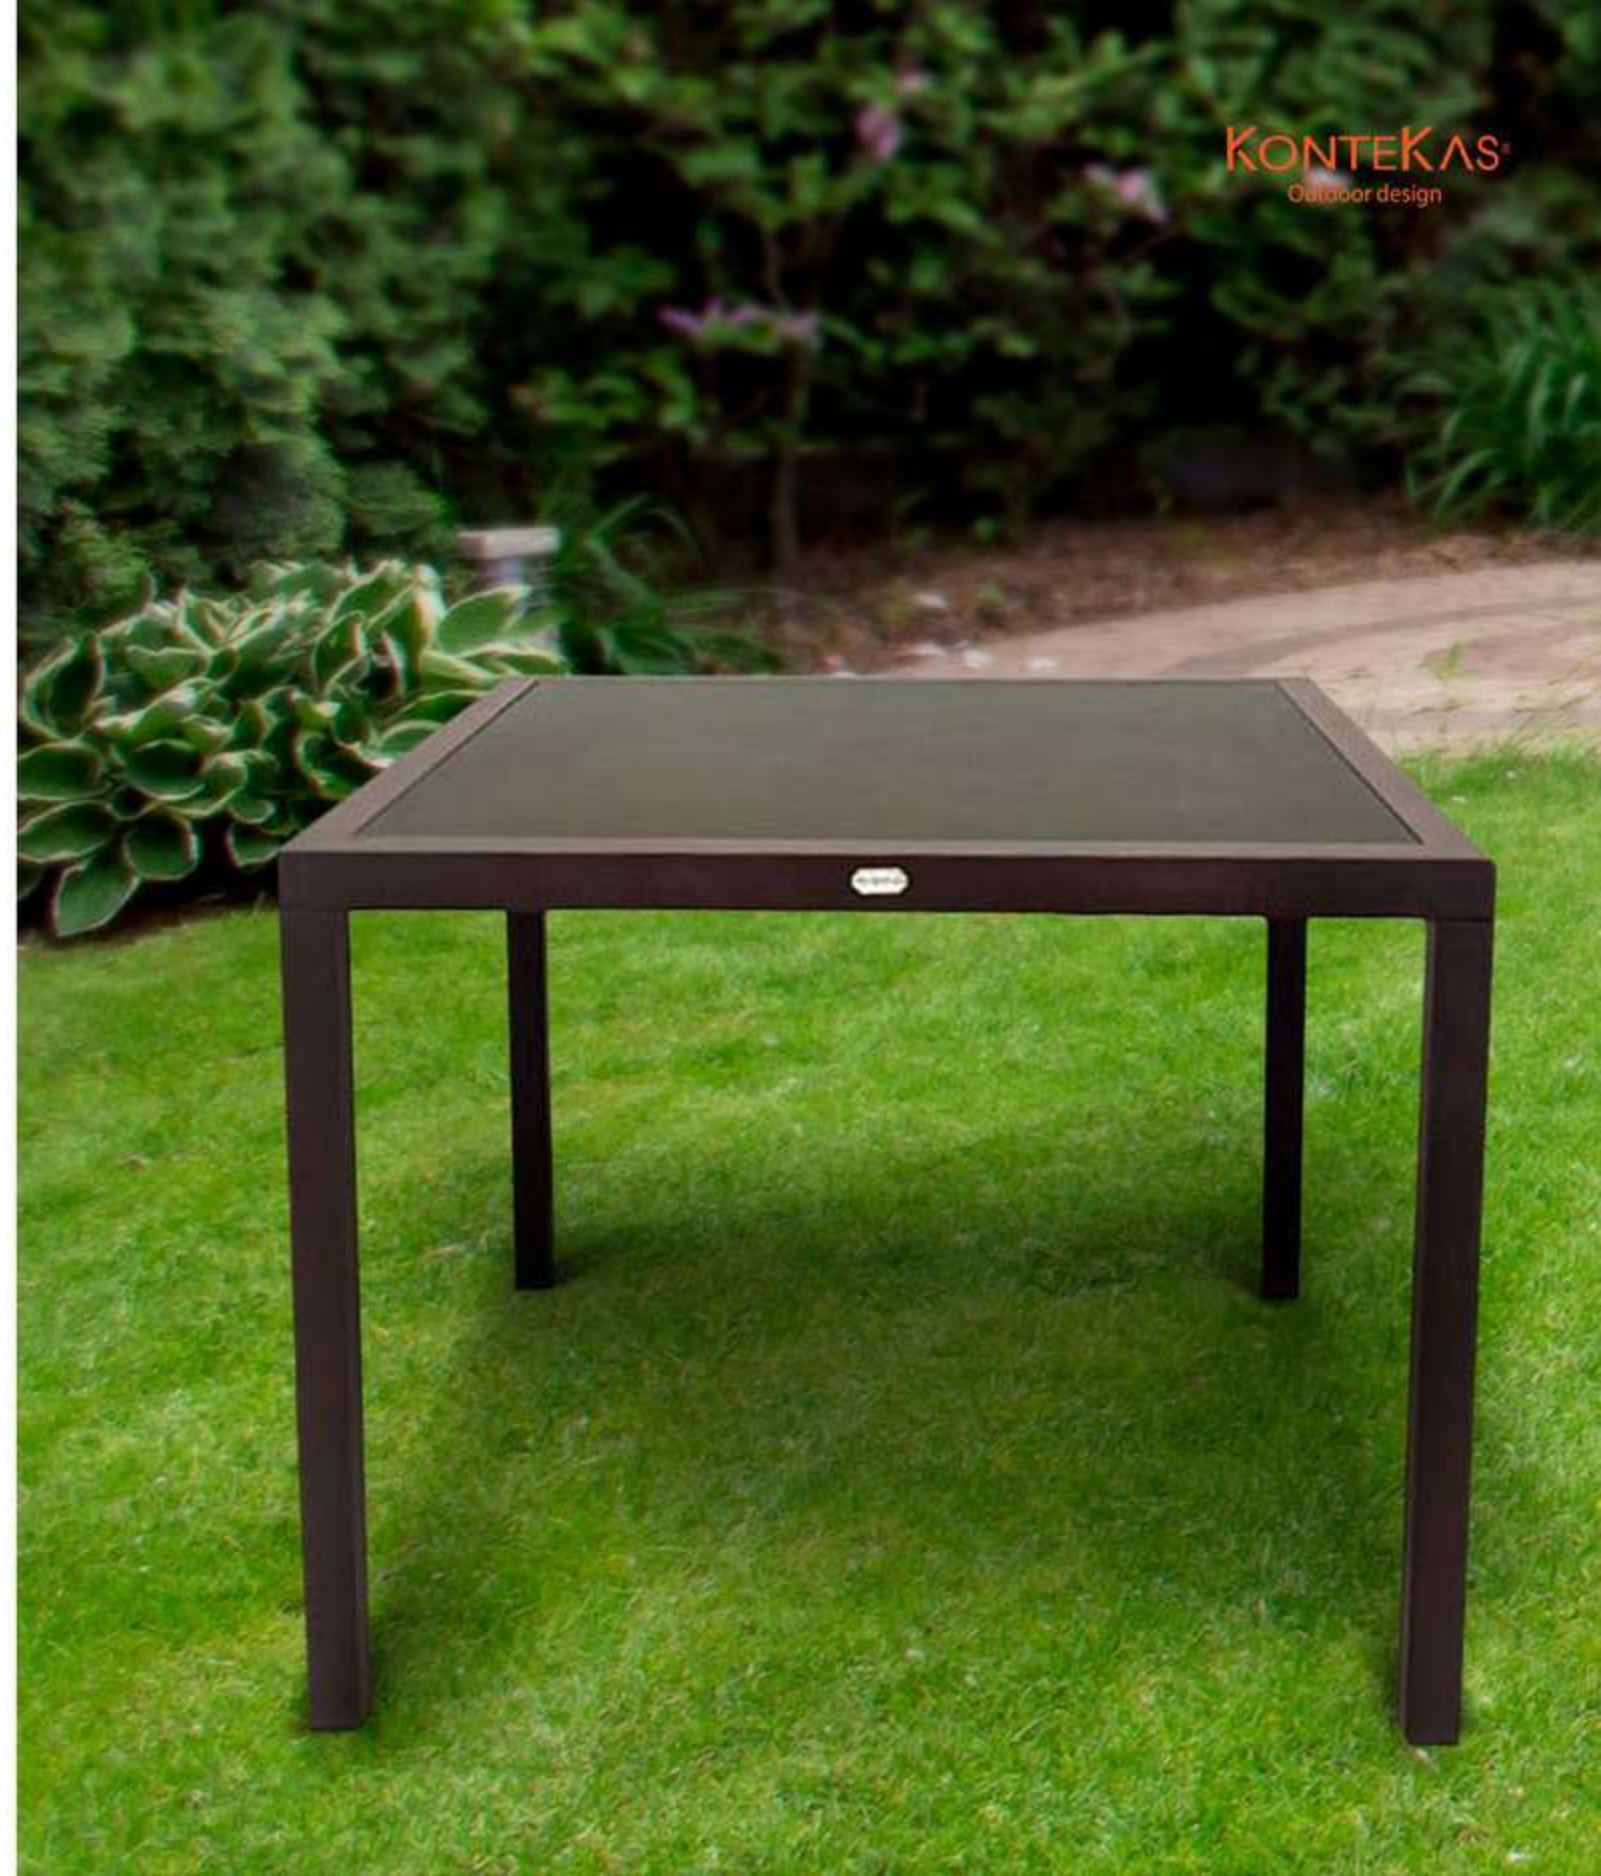

NIC 129

ALUMINIO Y STONE GLASS

CHOCOLATE

↑↓ 75CM ⇄ 100CM ⇄ 100CM

KG 18KG

KONTEKAS[®]
Outdoor design

ALUMINIO

**MESA REDONDA DE ALUMINIO,
CUBIERTA SINTERIZADA DE ROCA
COLOR CHOCOLATE**

NIC 164

CHOCOLATE

ALTO: 0.75M ANCHO: 0.90M

PROFUNDO: 0.90M

21 KG

**MESA CUADRADA DE ALUMINIO
CON PEDESTAL, CUBIERTA
SINTERIZADA DE ROCA COLOR
CHOCOLATE**

NIC 163

CHOCOLATE