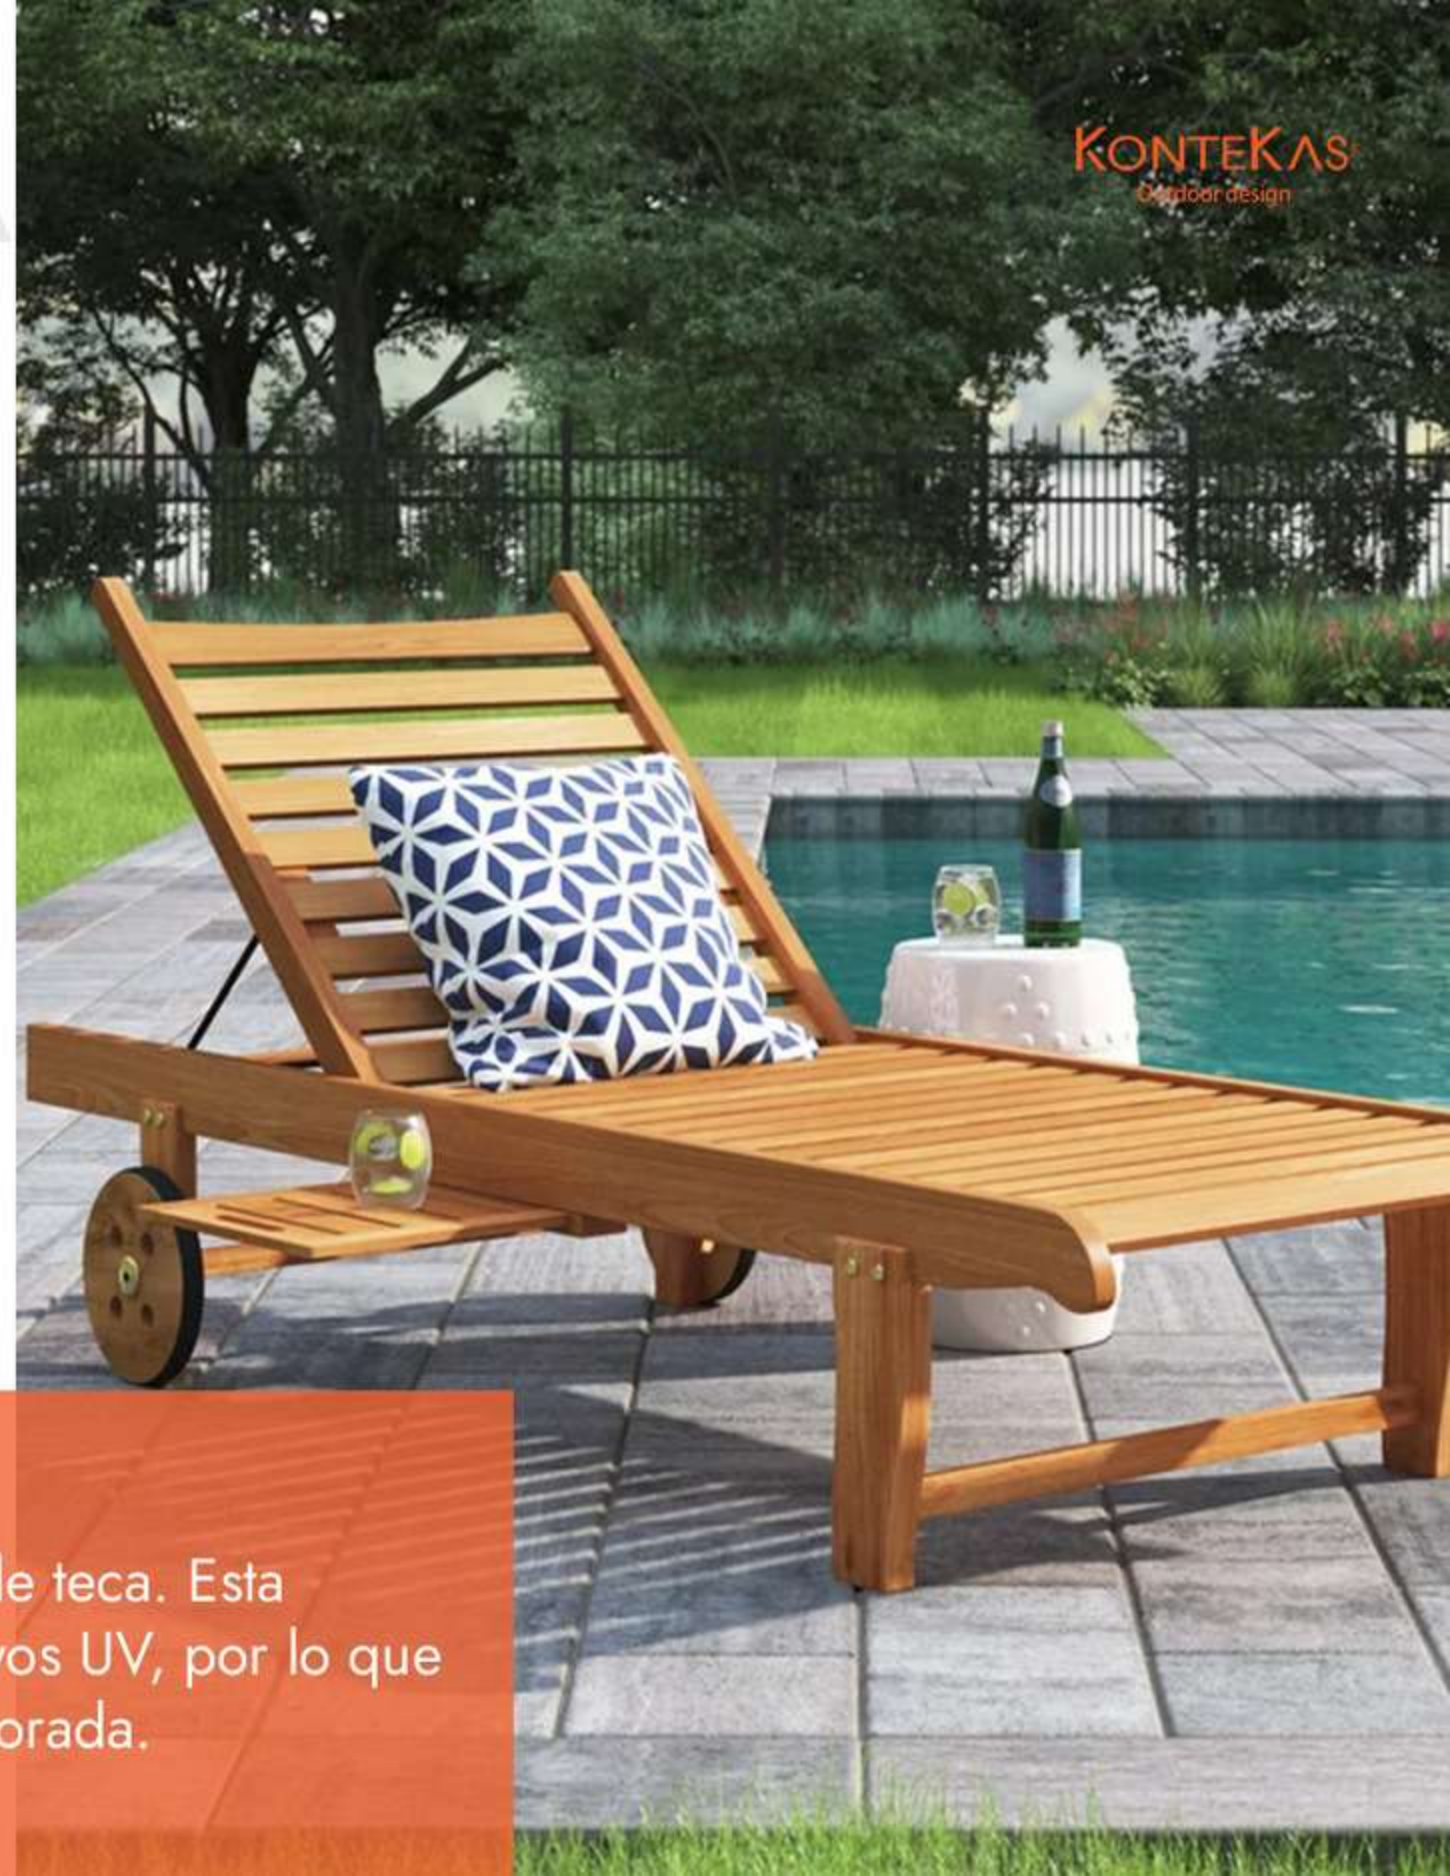

↑↓ 45CM ⇄ 50CM ⇄ 60CM
KG 7KG

MESA REDONDA DE PICNIC
DTA 033A

↑↓ 50CM ⇄ 50CM ⇄ 50CM
KG 7KG

TECA MUEBLES DE TECA

KONTEKAS
Outdoor design

CAMASTRO LETTINO CON RUEDAS DTA 132A

82CM 70CM 200CM 30KG

RELÁJATE AL MÁXIMO

Prepárate para relajarte bajo el sol con nuestros camastros de teca. Esta madera es naturalmente resistente a la intemperie y a los rayos UV, por lo que se verá bien en tu espacio al aire libre durante toda la temporada.